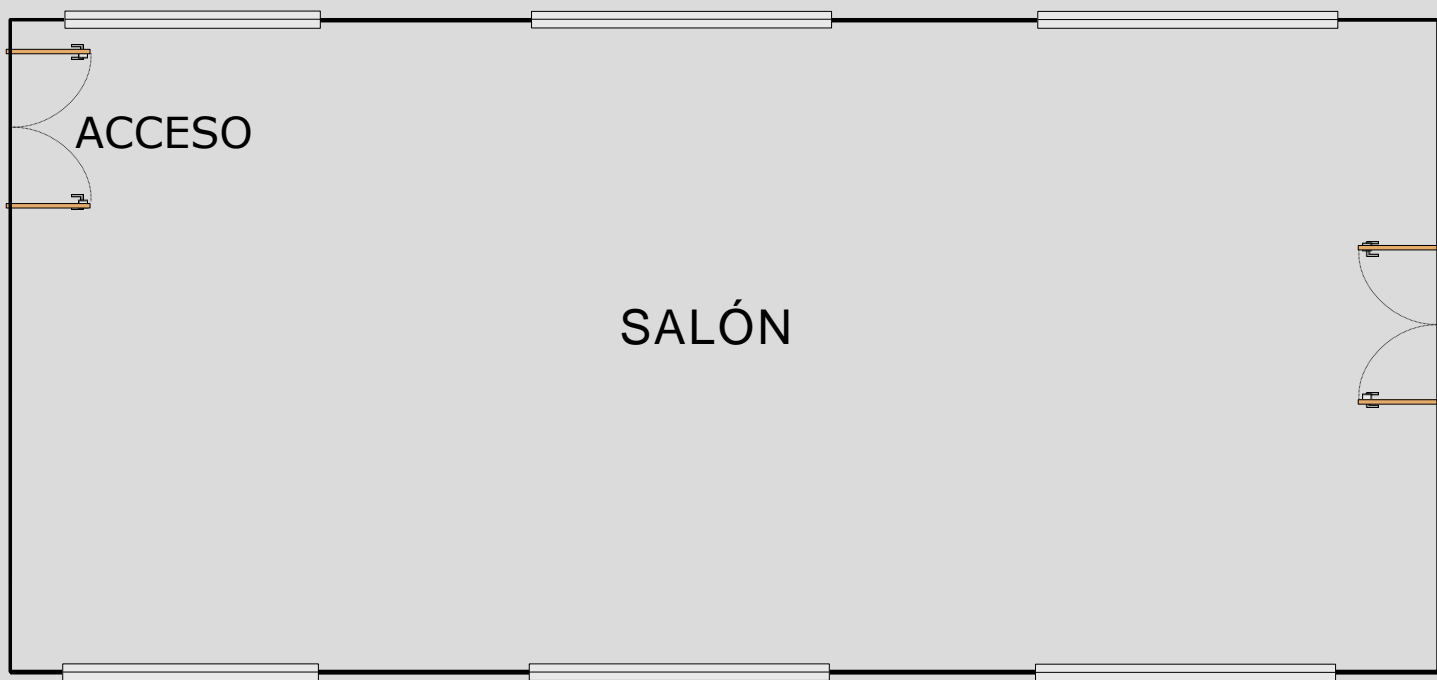

SALÓN POLO

Medidas (total 155,8 m²)

- Alto: 3 mts
- Largo: 19 mts
- Ancho: 8,2 mts

Capacidad (personas)

- Auditorio 99 personas
- Escuela 78 personas
- Cocktail 90 personas
- Cena 80 personas