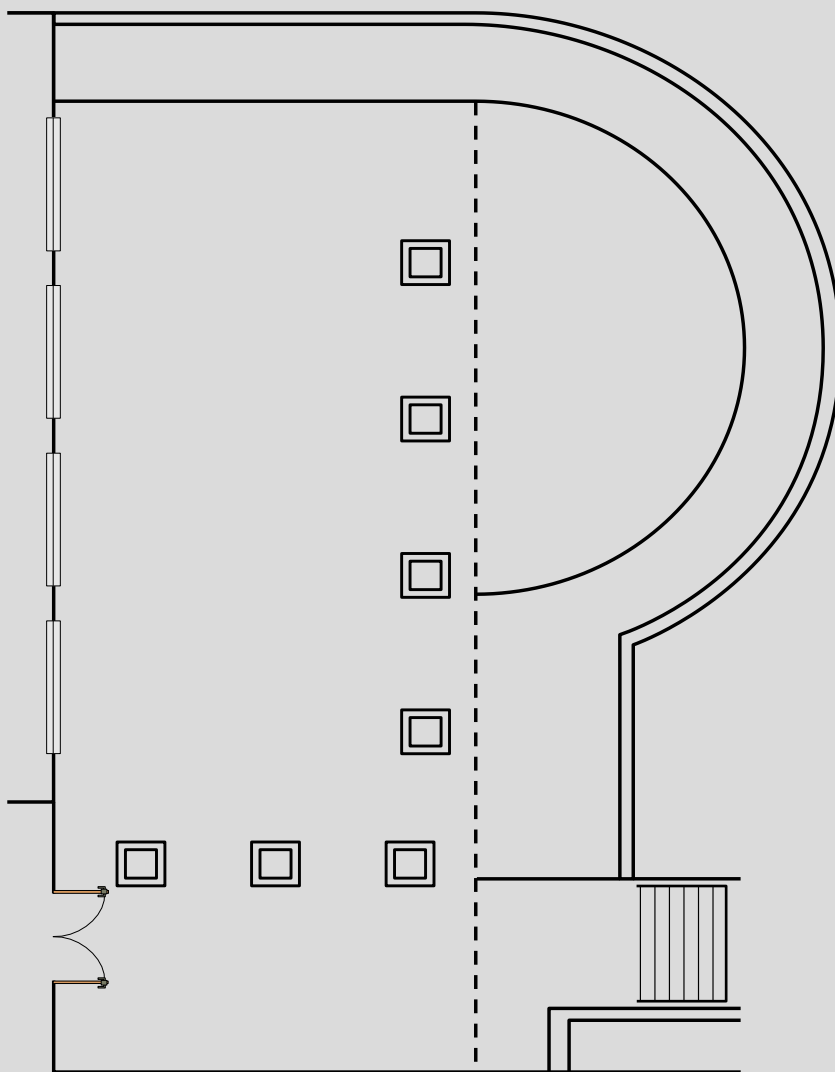

TERRAZA MANQUEHUE

Medidas (total 321,86 m²)

- Alto: 4,9 mts
- Largo: 26,6 mts
- Ancho: 12,1 mts

Capacidad (personas)

- Auditorio 232 personas
- Escuela 147 personas
- Cocktail 300 personas
- Cena 210 personas