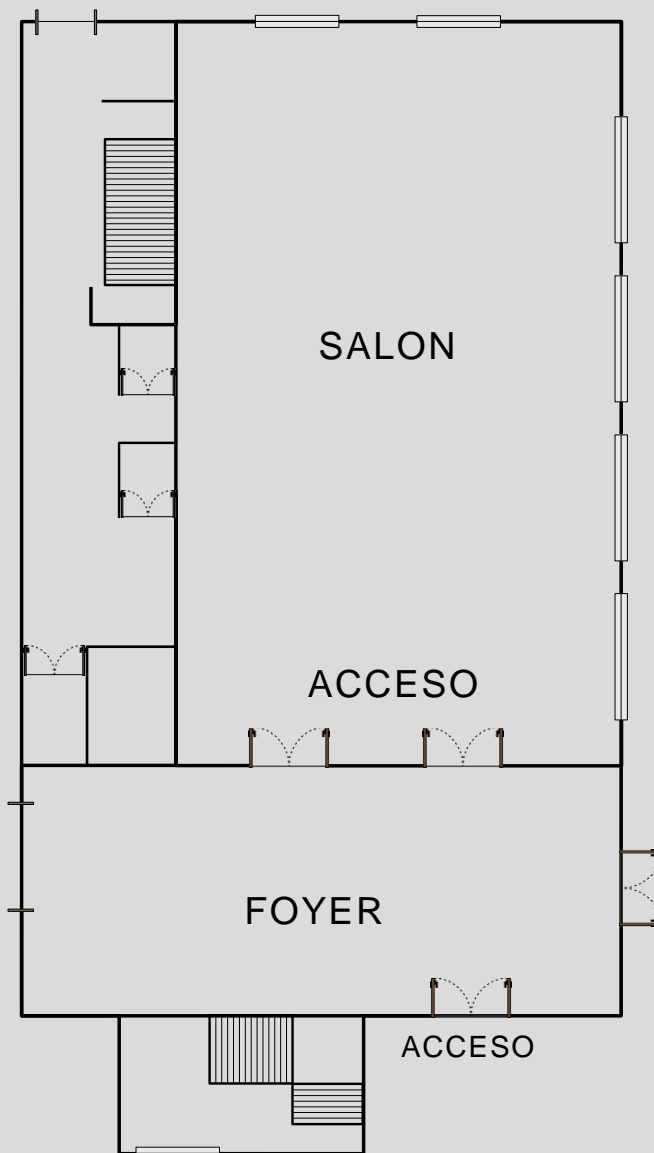

## SALON MANQUEHUE

### Medidas (total 375,06 m<sup>2</sup>)

- Alto: 3,9 mts
- Largo: 26,6 mts
- Ancho: 14,1 mts