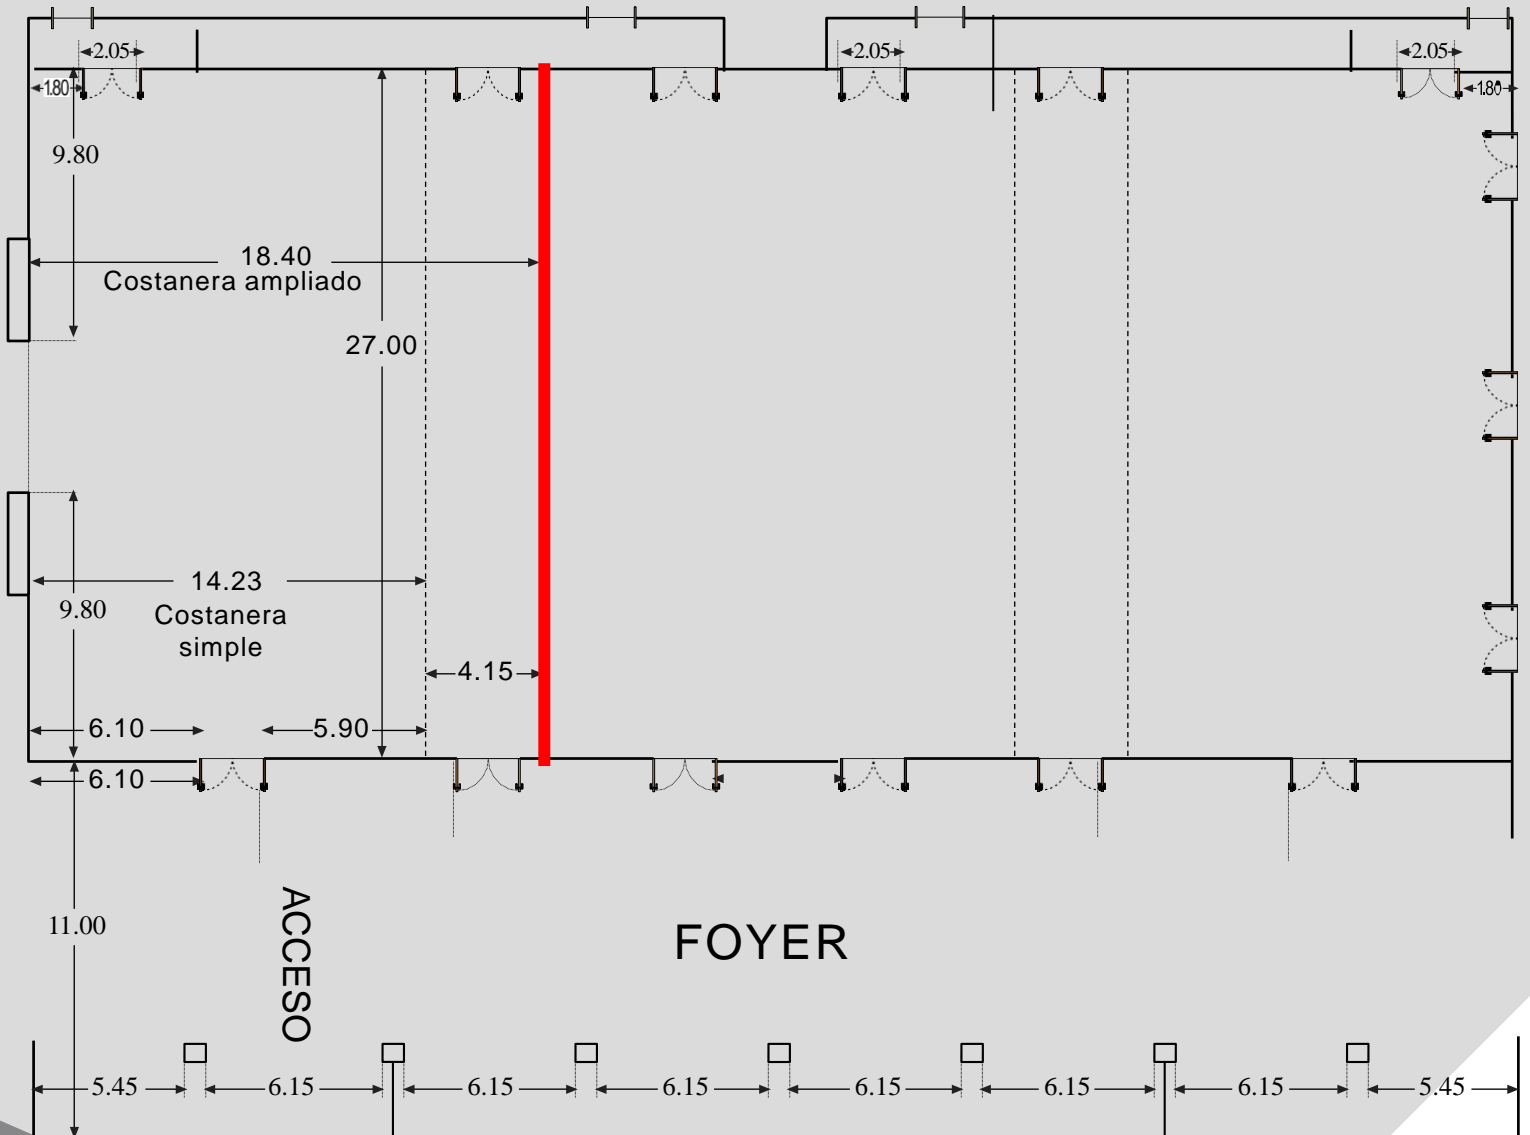

SALON COSTANERA

Medidas (total 496,8 m²)

- Alto: 5,7 mts
- Largo: 27 mts
- Ancho ampliado: 18,40 mts
- Ancho simple: 14,23 mts

Capacidad (personas)

- Auditorio 300-350 personas
- Escuela 200-230 personas
- Cocktail 300-350 personas
- Cena 250 personas