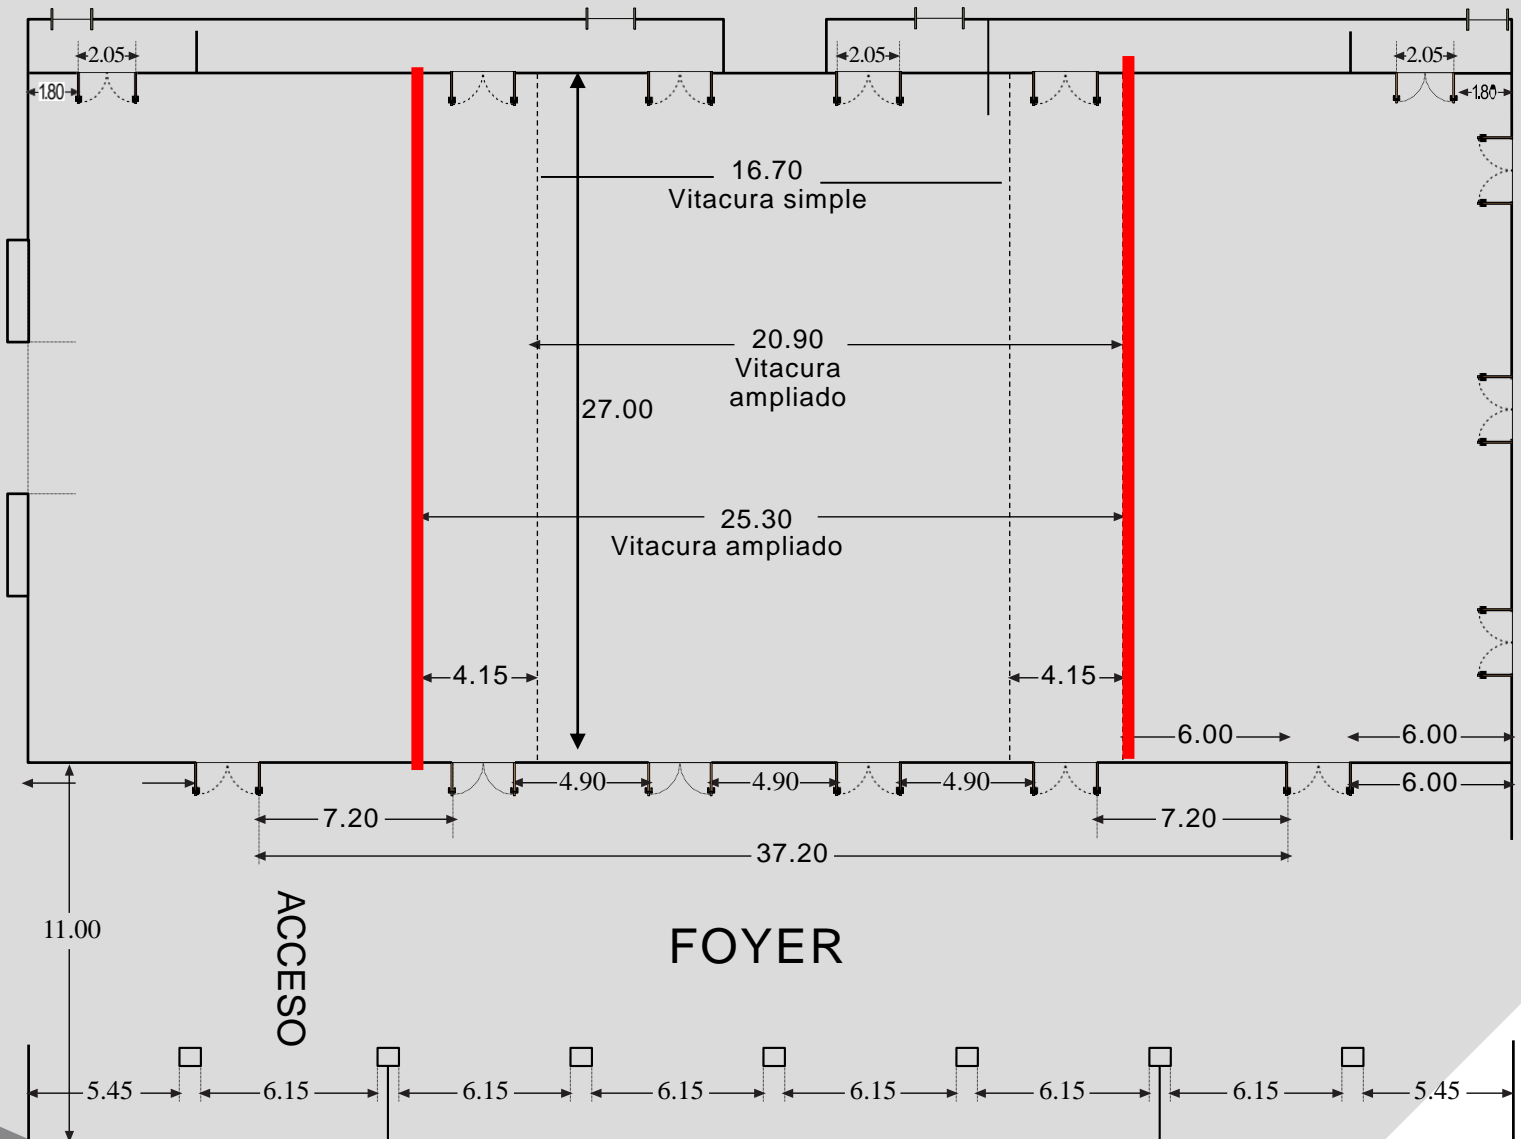

## SALON VITACURA

### Medidas (total 683,1 m<sup>2</sup>)

- Alto: 5,7 mts
- Largo: 27 mts
- Ancho: 25,3 mts