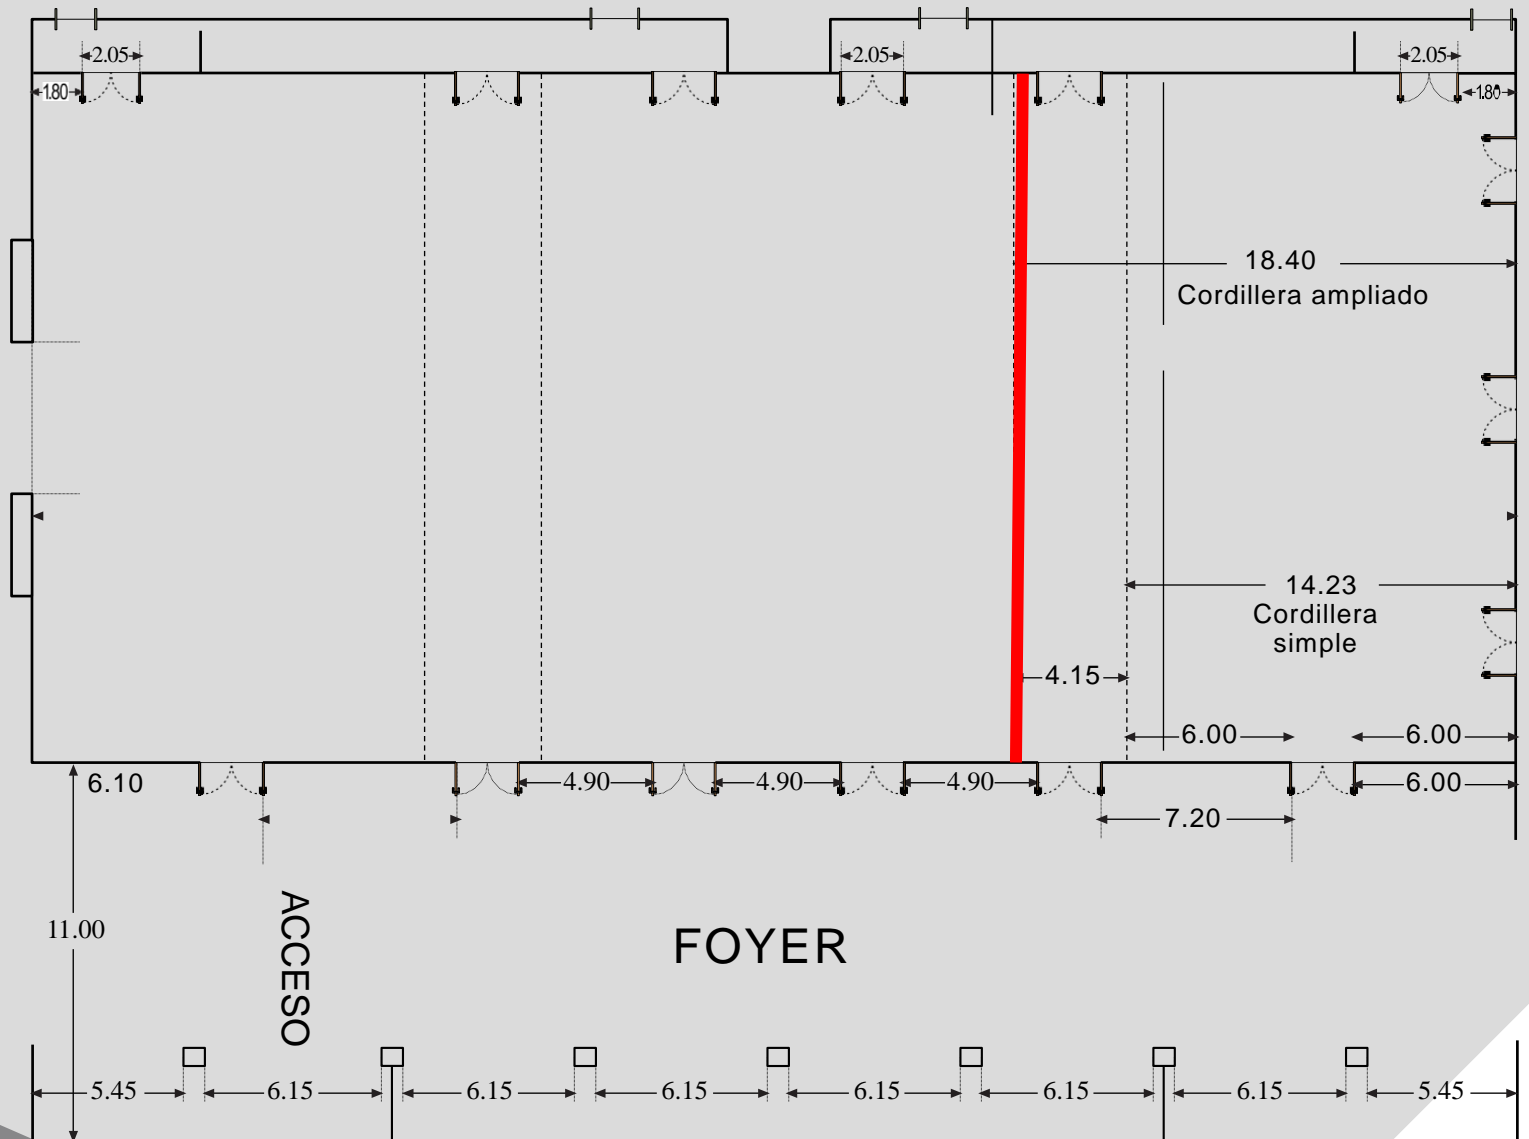

SALON CORDILLERA

Medidas (total 496,8 m²)

- Alto: 5,7 mts
- Largo: 27 mts
- Ancho ampliado: 18,40 mts
- Ancho simple: 14,23 mts

Capacidad (personas)

- Auditorio 300-350 personas
- Escuela 200-230 personas
- Cocktail 300-350 personas
- Cena 250 personas