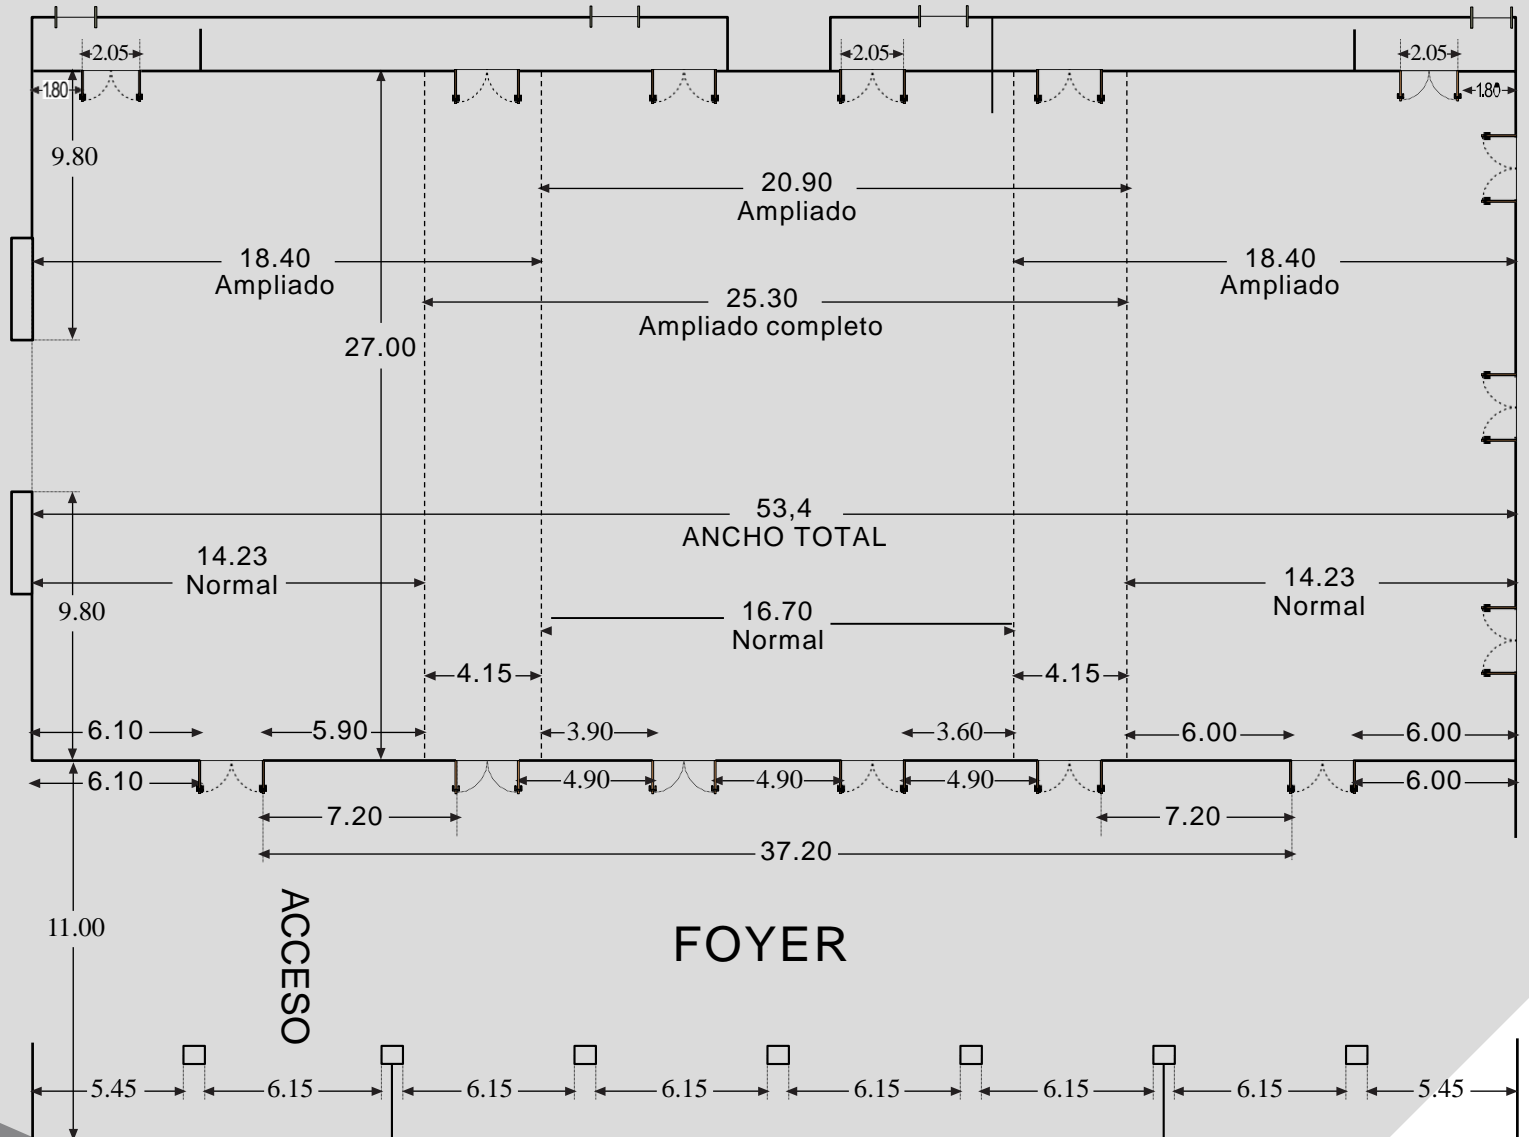

GRAN SALON

Medidas (total 1441,8 m2)

- Alto: 5,7 mts
- Largo: 53,4 mts
- Ancho: 27 mts

Capacidad (personas)

- Auditorio -1200 personas
- Escuela 600 personas
- Cocktail 1300 personas
- Cena 1000 personas