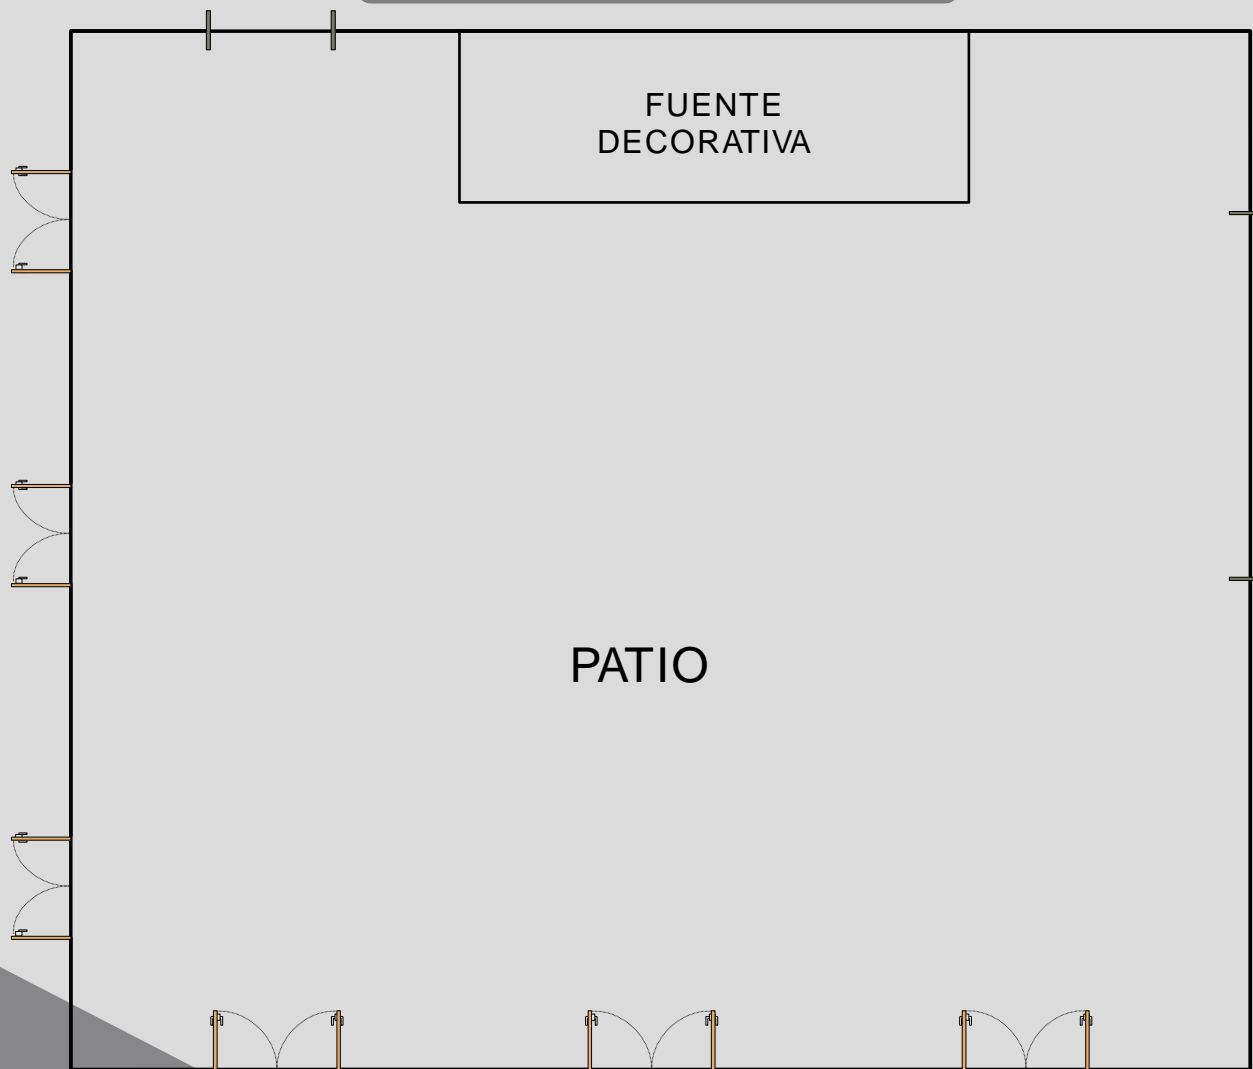

PATIO ESCULTURA

Medidas (total 420,25 m²)

- Alto: 9,6 mts
- Largo: 20,5 mts
- Ancho: 20,5 mts

Capacidad (personas)

- Auditorio 340 personas
- Escuela 216 personas
- Cocktail 320 personas
- Cena 108 personas