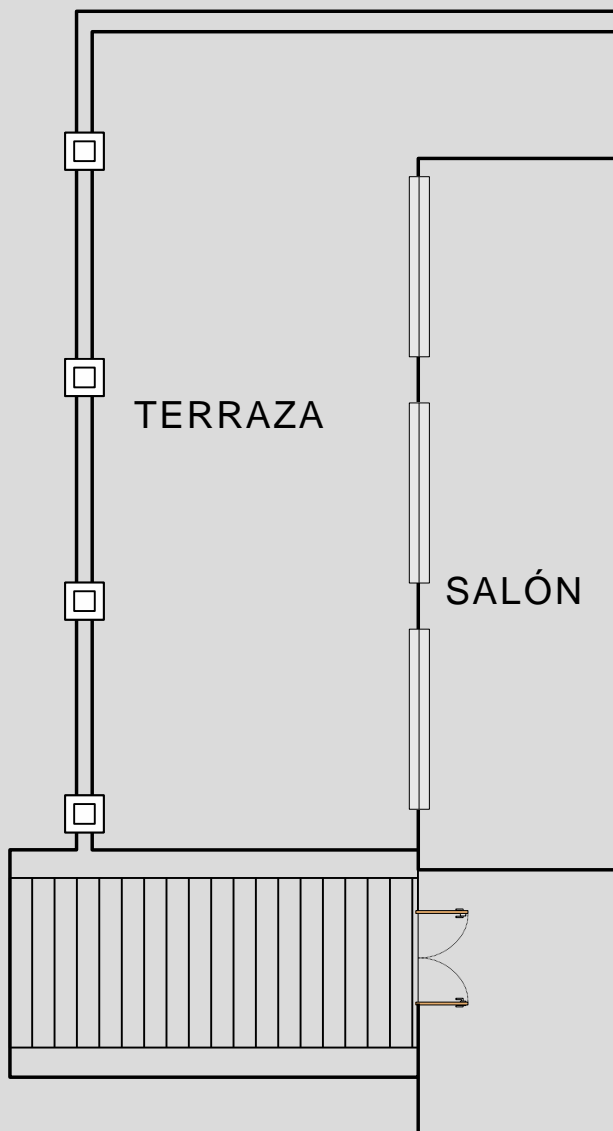

### Medidas (total 240 m<sup>2</sup>)

- Alto: 4,1 mts
- Largo: 30 mts
- Ancho: 8 mts