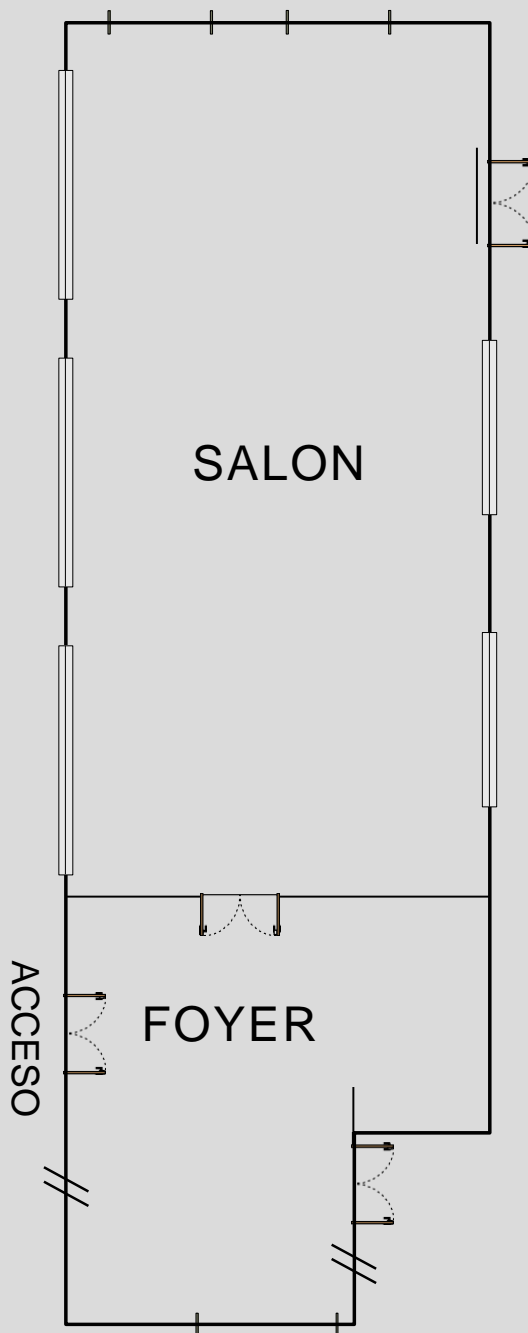

SALON PARQUE

Medidas (total 210 m²)

- Alto: 3,7 mts
- Largo: 20,8 mts
- Ancho: 10,1 mts

Capacidad (personas)

- Auditorio 200 personas
- Escuela 105 personas
- Cocktail 130 personas
- Cena 130 personas